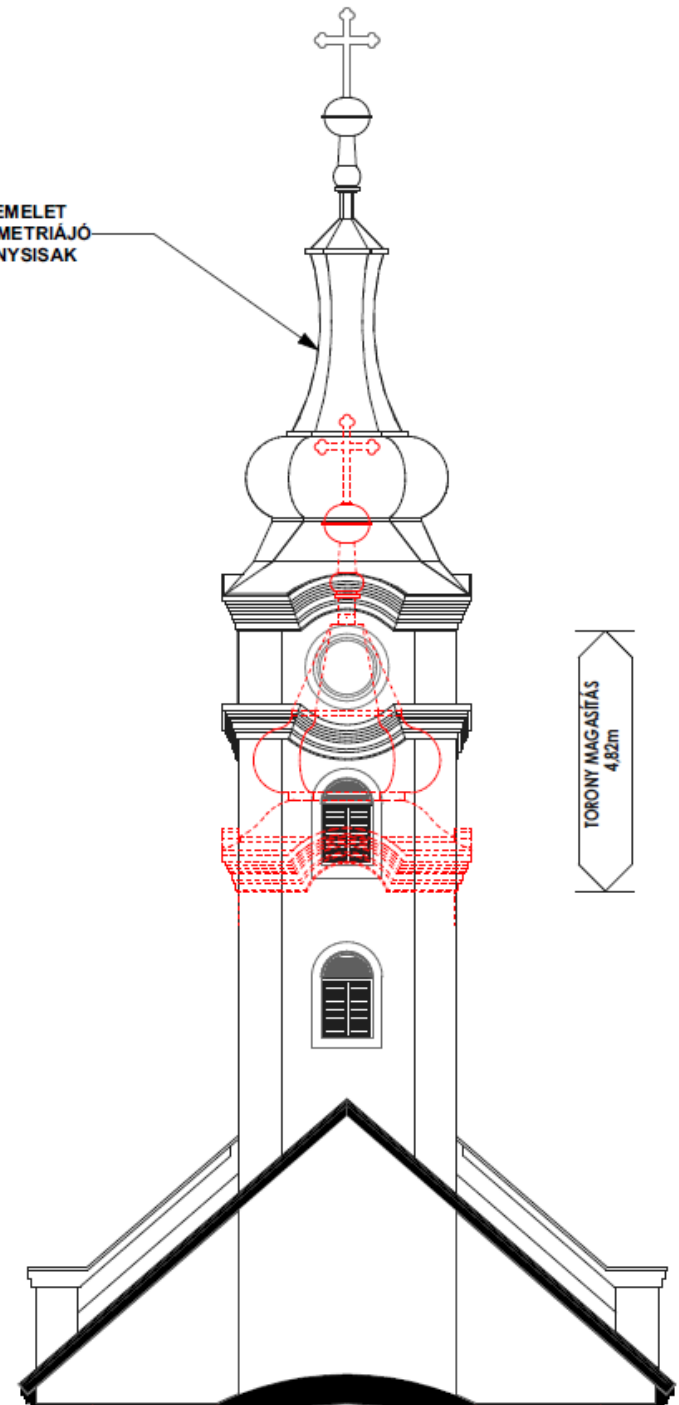

ÚJ TORONY

RÉGI TORONY

+37,00

+37,00

+29,15

+29,15

+26,15

+26,15

+24,10

+13,66

+13,66

+11,50

+11,50

MEGEMELET
ÚJ GEOMETRIÁJÓ
TORONYSISAK

TORONY MAGASÍTÁS
4,82m

ÚJ BEJÁRAT